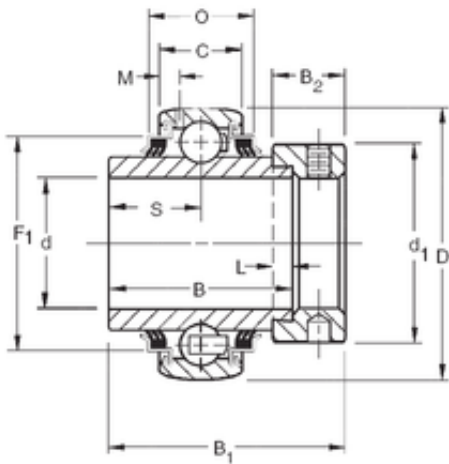

Demek Bearing Group Co., Ltd.

30 mm x 62 mm x 36,51 mm Timken GE30KPPB3 deep groove ball bearings

Bearing No. GE30KPPB3

Size	30x62x36.51 mm
Bore Diameter	30 mm
Outer Diameter	62 mm
Width	36,51 mm
d	30 mm
D	62 mm
B	36,51 mm
C	18 mm
O	21,56 mm
d1	44,4 mm
B1	48,4 mm
B2	15,9 mm
L	3,9 mm
M	4,19 mm
S	18,3 mm
F1	52,53 mm
Weight	0,376 Kg
Basic dynamic load rating (C)	21,8 kN

GE30KPPB3 Bearing 2D drawings and 3D CAD models